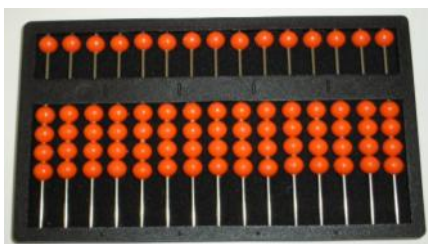

300109**VisAble scientific rekenmachine**

Rekenmachine met een groot display en grote, duidelijke toetsen. Geschikt voor wetenschappelijke, statistische en trigonometrische berekeningen.

300106
Engelsspr. rekenmachine UT8820

300102
Dattiloritmica 4PP

Dattiloritmica model 4 punts. Rekenbord van kunststof met 112 cijfers t.b.v het basisonderwijs. Kleur zwart met blauwe toetsen en gele lijnen. Afmeting: 27 x 20 x 3 cm, gewicht 1175 gram.

300100
Abacus kunststof

Abacus rekenhulpmiddel, met 15 kolommen. Zwarte behuizing en helder oranje ballen. Afmeting: 9 x 16 cm.

**300314****Liniaal v.v. puntenindicatie 30 cm**

Liniaal van oranje kunststof voorzien van puntenindicatie. Lengte liniaal: 30 cm.

Wereldbol diameter 38 cm. Blauwe wateren en groene, uitneembare continenten welke zijn weergegeven in braille evenals de graden. Wereldbol staat op verzwaarde voet zodat deze gemakkelijk gedraaid kan worden. Gewicht 5 kg.