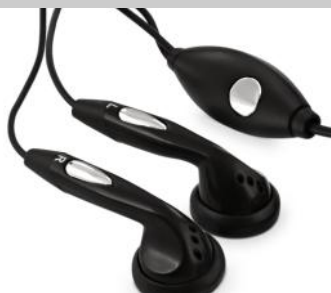

Headset voor GSM 326 t.b.v. handen vrij bellen.

550028